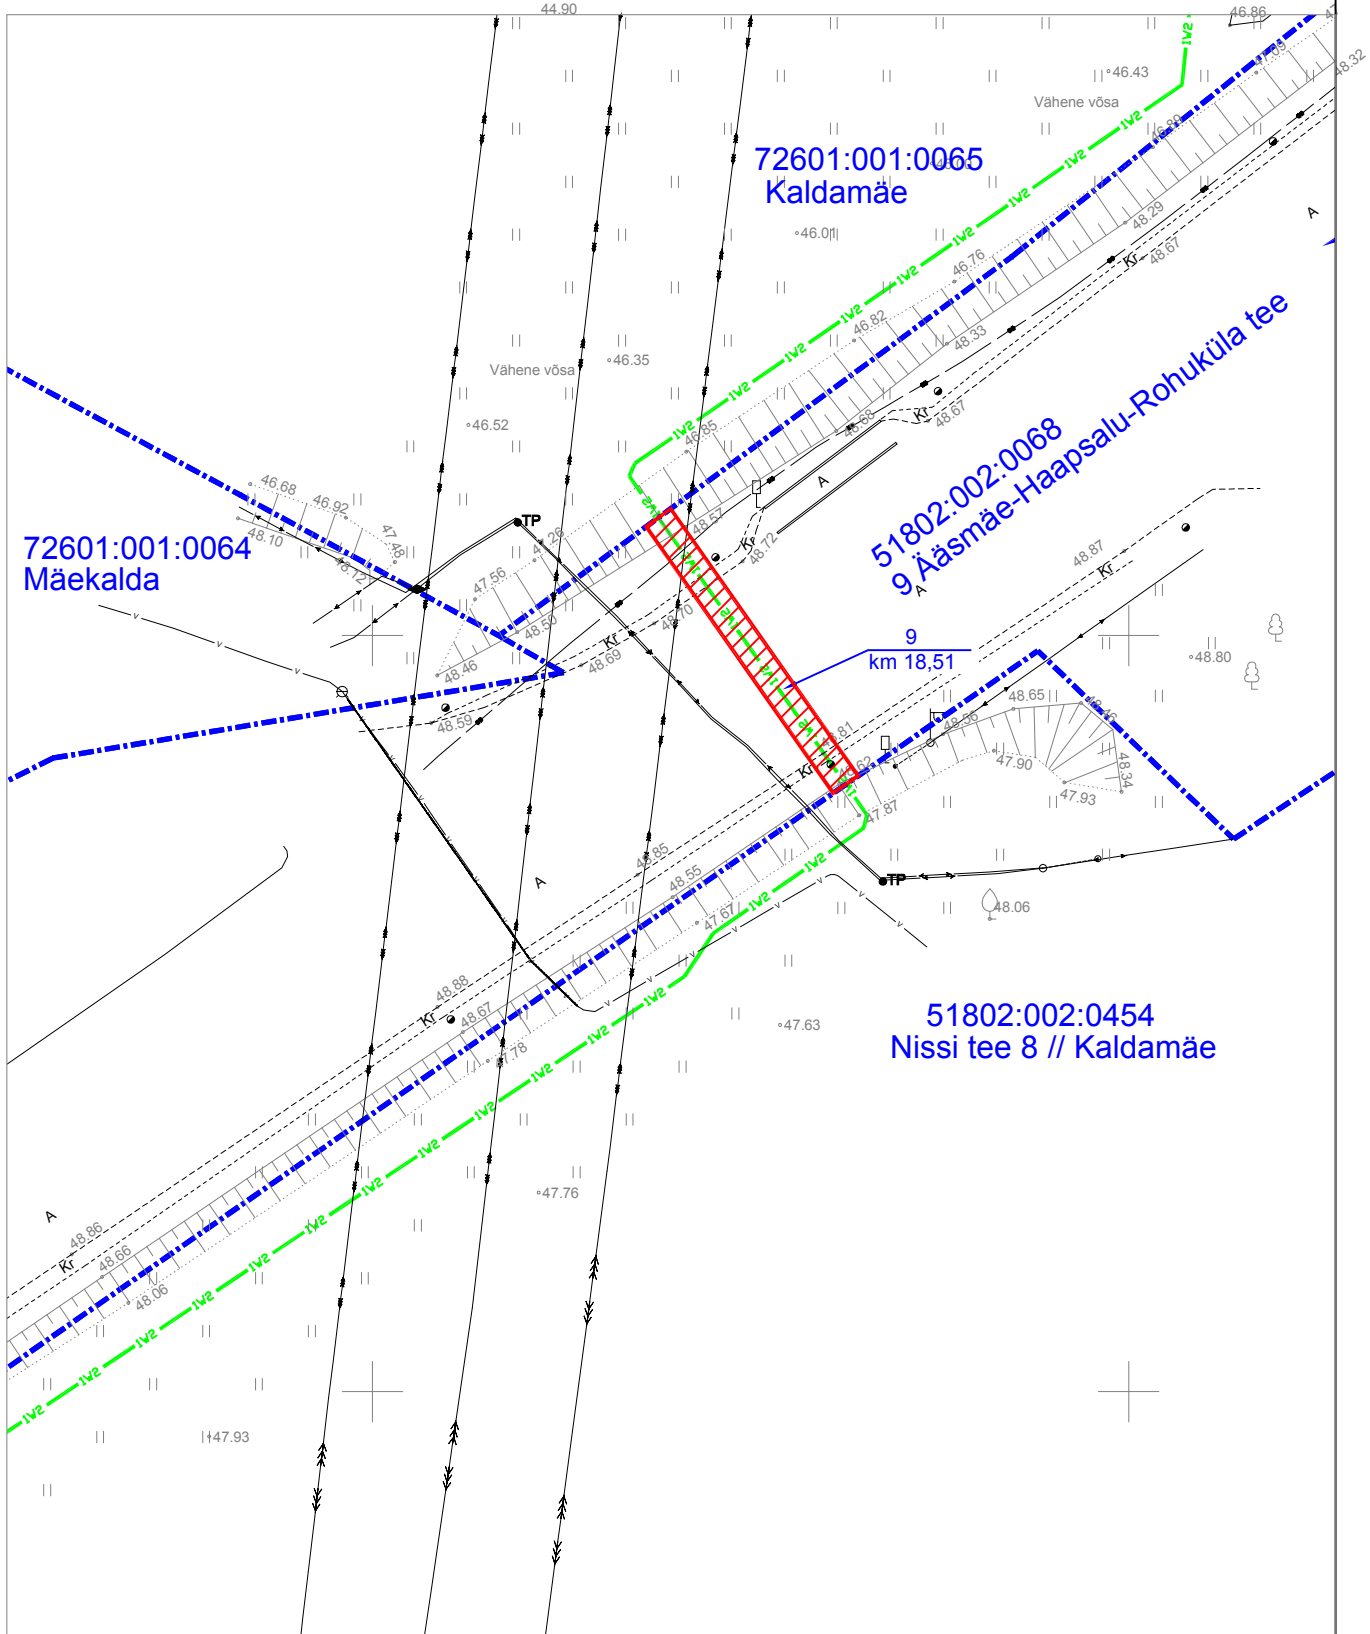

Isikliku kasutusõiguse plaan  
9 Ääsmäe-Haapsalu-Rohuküla tee 51802:002:0068 ( km18,51)  
reg. nr. 9335550

A4 1:500

LEHT1/1

72601:001:0064  
Mäekalda

72601:001:0065  
Kaldamäe

51802:002:0068  
9 Ääsmäe-Haapsalu-Rohuküla tee

9  
km 18,51

51802:002:0454  
Nissi tee 8 // Kaldamäe

 Ala ca 43m<sup>2</sup>

 Elektri maakaabel

 Katastriüksuse piir

Koostaja: V.Vaimann